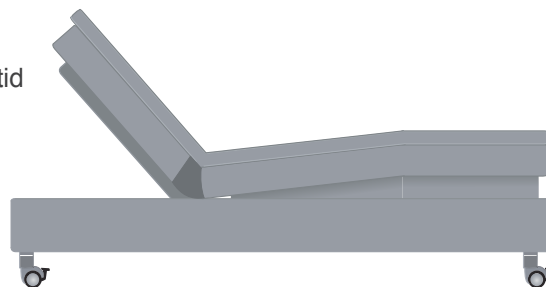

>> Vid strömavbrott

I händelse av strömavbrott kan du alltid återställa sängen till horisontellt läge,

>> Handkontrollen

Du höjer och sänker DUX Axion med en ergonomisk och användarvänlig handkontroll.

>> Bäddmadrasser:

Till DUX Axion kan du välja bland de tre djuphäftade bäddmadrasserna Xtandard, Xupport och Duxense, samt den revolutionerande bäddmadrassen Pascal de Luxe.

MÅTT OCH SPECIFIKATIONER

Storlekar:

90 x 200/210 cm
105 x 200/210 cm
120 x 200/210 cm

Antal spiraler:

558/594
682/726
806/858

Mått:

• Sänghöjd (med ben): 52 cm
• Benhöjd: 18 cm
(medföljer sängen)

DUX Axion kan inte beställas i specialstorlekar. Motorerna har 3 års garanti och spiraler har 20 års garanti.