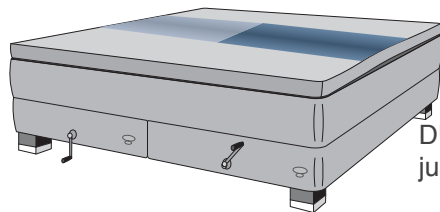

UPPLEV SKILLNADEN MED DUX

>> Spiraler av svenskt stål

I hjärtat av DUX 8888 finns svenska stålspiraler – nästan fyra gånger så många som i en vanlig säng. Fler spiraler ger bättre följsamhet till din kropp och reducerar tryckpunkterna, vilket kan förbättra blodcirkulationen i kroppen.

>> Pascal-systemet med komfortzoner

Din kropp är unik. Pascals individuella komfortzoner är därför en betydelsefull funktion i DUX 8888. Nu kan var och en välja sin egen inställning för skuldror, svank och ben.