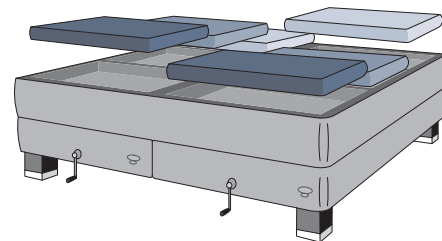

UPPLEV SKILLNADEN MED DUX

>> Spiraler av svenskt stål

I hjärtat av DUX 8888 finns svenska stålspiraler – nästan fyra gånger så många som i en vanlig säng. Fler spiraler ger bättre följsamhet till din kropp och reducerar tryckpunkterna, vilket kan förbättra blodcirkulationen i kroppen.

>> Pascal-systemet med komfortzoner

Din kropp är unik. Pascals individuella komfortzoner är därför en betydelsefull funktion i DUX 8888. Nu kan var och en välja sin egen inställning för skuldror, svank och ben.

>> Justerbart svankstöd

DUX 8888 erbjuder dessutom svankstöd med individuell justering på båda sidor av sängen.

>> Bäddmadrasser

Till DUX 8888 kan du välja bland de tre djuphäftade bäddmadrasserna Xtandard, Xupport och Duxense.