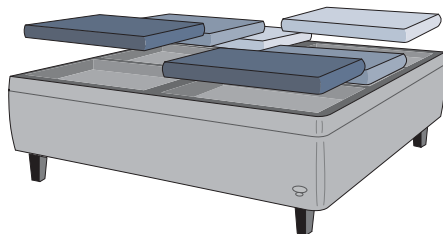

DUX 12:12+

KLASSISKT DUX-STÖD MED DJUPARE FJÄDRING

DUX 12:12+ erbjuder den klassiska DUX-känslan med djupare fjädring för ytterligare följsamhet. Dessutom ingår det anpassningsbara Pascal-systemet med individuella komfortzoner. Med denna kombination får du den komfort och det stöd som du kan förvänta dig av en DUX-säng.

UPPLEV SKILLNADEN MED DUX

>> Spiraler av svenskt stål

I hjärtat av DUX 12:12+ finns svenska stålspiraler – nästan tre gånger så många som i en vanlig säng. Fler spiraler ger bättre följsamhet till din kropp och reducerar tryckpunkterna vilket kan förbättra blodcirkulationen i kroppen.

>> Pascal-systemet med komfortzoner

Din kropp är unik. Pascals individuella komfortzoner är därför en betydelsefull funktion i DUX 12:12+. Nu kan var och en välja sin egen inställning för skuldror, svank och ben.

>> Bäddmadrasser

Till DUX 12:12+ kan du välja bland de tre djuphäftade bäddmadrasserna Xtandard, Xupport och Duxense.

MÅTT OCH SPECIFIKATIONER

Storlekar:

90 x 200/210 cm
105 x 200/210 cm
120 x 200/210 cm
140 x 200/210 cm
160 x 200/210 cm
180 x 200/210 cm