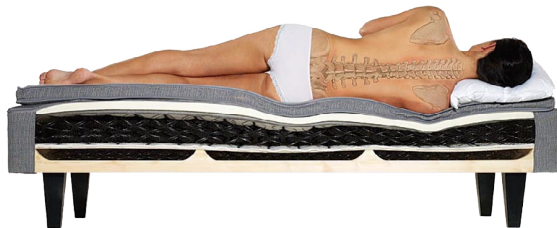

>> Spiraler av svenskt stål

I hjärtat av DUX 1001 finns svenska stålspiraler – nästan dubbelt så många som i en vanlig säng. Fler spiraler ger bättre följsamhet till din kropp och reducerar tryckpunkterna, vilket kan förbättra blodcirkulationen i kroppen.

>> Bäddmadrasser

Till DUX 1001 kan du välja bland de tre djuphäftade bäddmadrasserna Xtandard, Xupport och Duxense, samt den revolutionerande madrassen Pascal de Luxe.