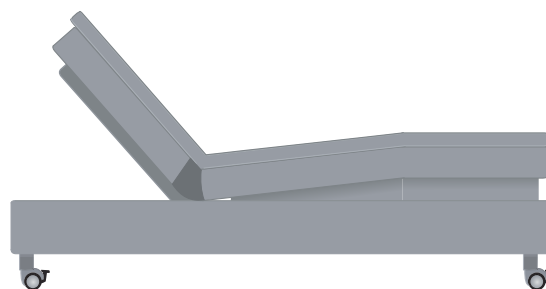

>> Strømreserve

En egen innebygd strømreserve gjør at du kan senke sengen tilbake til horisontalt leie ved strømbrudd.